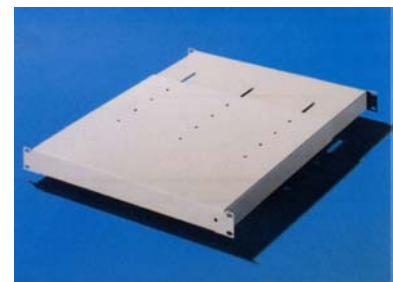

MEKANIikka 19"

LATTIakaapit RITTAL TS8 19"

Uusi Rittal TS 8 tarjoaa entistä paremman ratkaisun 19" laitekaapiksi. Symmetrinen rakenne lisää sisätilaa ja sallii kaappien yhdistämisen vapaasti ja tarjoaa paremmat mahdollisuudet kaapeleiden hallintaan.

Tukevarakenteisempi, mutta entistä kevyempi kaappi soveltuu hyvin ristikiytentäkaapeiksi ja 19" laiteasennuksiin. Kaapit ovat täydellisiä valmiiksi koottuja kokonaisuuksia, jotka voidaan toimittaa vaikka suoraan asennustyömaalle.

- teräsovi edessä ja takaseinä (saatavana myös lasiovella)
- syvyysuunnassa säädettävät 19" profiilikiskot
- sivuseinäpari (saatavana myös ilman sivuseiniä)
- liukulevykatto ja 3-osainen pohjalevy

TILNO	Tuotekuvaus	Leveys	Korkeus	Syvyys
60107110	Lattiakaappi, Rittal 7821.501/19	600	1600	600
60105009	Lattiakaappi, Rittal 7821.701/19	600	2000	600
60107100	Lattiakaappi, Rittal ilman sivuseiniä	600	2000	600
60107102	Lattiakaappi, Rittal lasiovella	600	2000	600
60107104	Lattiakaappi, Rittal 7821.741/19	800	2000	600
60107108	Lattiakaappi, Rittal 7821.751/19	800	2000	800
60107109	Lattiakaappi, Rittal ilman sivuseiniä	800	2000	800
60107107	Lattiakaappi, Rittal lasiovella	800	2000	800

Lattiakaapit RITTAL TE 7000

- teräs-/lasiovi edessä, teräsovi takana, irrotettavat sivuseinät
- 19" asennuskiskot edessä ja takana, kattolevy harjasläpiviennillä

TILNO	Tuotekuvaus	Leveys	Korkeus	Syvyys
60107120	Lattiakaappi	600	2000	600
60105122	Lattiakaappi, Lasiovi	600	2000	600
60107124	Lattiakaappi	600	2000	800
60107126	Lattiakaappi, Lasiovi	600	2000	800
60107128	Lattiakaappi	800	2000	600
60107130	Lattiakaappi, Lasiovi	800	2000	600
60107132	Lattiakaappi	800	2000	800
60107134	Lattiakaappi, Lasiovi	800	2000	800