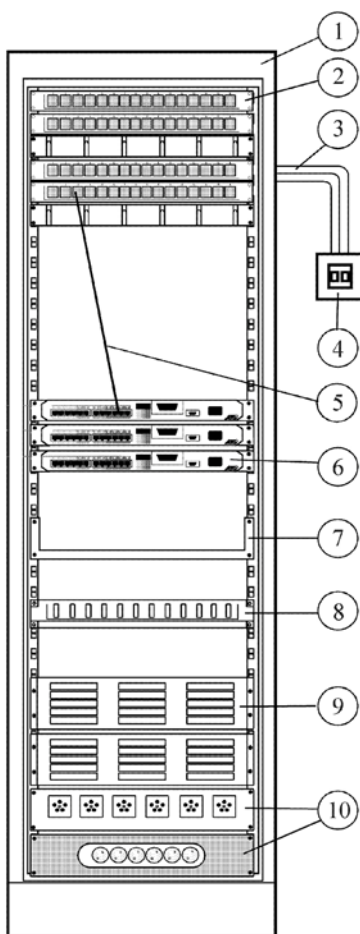

## RISTIKYTKENTÄKAAPPI

Kaapeloinnin sydän on ristikytkentäkaappi, johon kootaan rasioilta tuleva työpistekaapelointi ristikytkettäväksi, eri verkkosegmenttien välinen runkokaapelointi sekä tuleva puhelinkaapelointi. Samoin kaappiin sijoitetaan tarvittavat aktiivilaitteet, kuten työryhmäkytkimet ja mahdolliset runkokaapeloinnin muuntimet valokuidusta kuparikaapelointiin.

Tärkeätä on säilyttää kaapin sisustus mahdollisimman johdonmukaisena ja selkeänä ja käyttää selkeitä merkintöjä. Selkeyden kannalta kannattaa käyttää runsaasti kaapeliohjureita ja viedä ristikytkentäkaapelit yhtenäisinä nippuina laitoja pitkin.

Esimerkkikokoonpanotuotteita ristikytkentäkaapille, jossa käytetään Cat-6 UTP -parikaapelointia sekä valokuituja:

TUOTE	TILNO
1. Lattiakaappi 19", 2000x600x600	60105009
2. Ristikytkentäpaneelit 19"	
- AMP Cat-6 paneeli 24xRJ45 liitin	60120744
- kaapeliohjuripaneeli	60120700
3. Asennuskaapeli	
- Cat-6 UTP 4x2x0,5 joka rasiolle 2 kpl	40120001
4. Seinärasia	
- vinorasia 70x70 (uppopohjaan)	60200080
- AMP Cat-6 liitinmoduuli (2kpl/rasia)	60200087
- peitelevy 70x70 rasiolle	60200102
5. Laitekaapelit	
- ristikytkentäkaapeli 2 m UTP Cat-6	90215322
6. Aktiivilaitteet	
- kytkin AT-8024 hallittava	62312010
- mediamuunnin AT-MC102 SC/RJ45	60310030
7. Laiteshylly, 370 mm syvä	60115092
8. Valokuitupaneeli	
- TSP-FO/24, 24-paikkainen	60120103
- kuituadapteri SC/SC (1kpl/kuitu)	60120128
- kuitulaitekaapeli SC/SC 2 m	90210121
9. Puhelinristikytkentä	
- LSA+ 19" teline 15:lle erotusrimalle	60120306
- LSA+ erotusrima 10 paria	60120226
10. Pistorasiapaneelit 19"	
- puhelinpistorasiapaneeli TSP-PPRP/6	60115008
- pistorasiapaneeli TSP-PRP/6-osainen	60115080