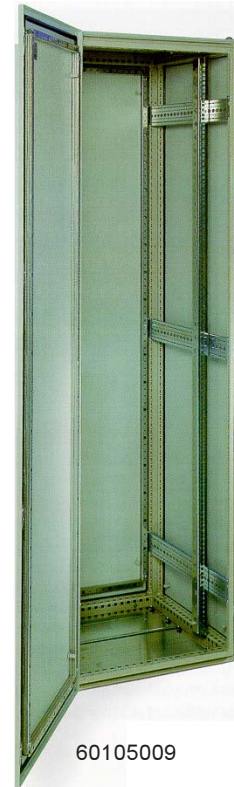

TILNO	Tuotekuvaus	Leveys	Korkeus	Syvyys
60107120	Lattiakaappi	600	2000	600
60105122	Lattiakaappi, Lasiovi	600	2000	600
60107124	Lattiakaappi	600	2000	800
60107126	Lattiakaappi, Lasiovi	600	2000	800
60107128	Lattiakaappi	800	2000	600
60107130	Lattiakaappi, Lasiovi	800	2000	600
60107132	Lattiakaappi	800	2000	800
60107134	Lattiakaappi, Lasiovi	800	2000	800

Rittalin laajassa ohjelmassa on runsaasti lisävarusteita, joilla saadaan toteutettua vaativimmatkin toiveet. Alla muutama perusvaruste, täydellisen valikoiman varusteita löydät Rittalin tuoteluetteloista.

TILNO	Tuotekuvaus	Rittal no.
60108206	Asennuskiskot 19", 2000mm TS/8 kaapille	7827.200
60108114	Pikarivityssarja TS 8 -kaapille	8800.500
60108120	Etu/takasokkelilevyt, 600 mm	8601.605
60108130	Sivusokkelilevyt, 600 mm	8601.065
60108122	Etu/takasokkelilevyt, 800 mm	8601.805
60108132	Sivusokkelilevyt, 800 mm	8601.085
60108408	Komfort-kahva, Abloy lukkopesälle TS	8611.280
60108410	Abloy lukko, 5166C0001110 Rittal Komfort kahvalle	DKAbloy
60108310	Termostaatti	SK3110
60108402	Maadoituskisko, 20-osainen	DK7113
60108110	Pyöräsarja, 40 kg/pyörä, maavara 50mm, ei jarrua	PS4611.000
60108112	Pyöräsarja, 120 kg/pyörä, maavara 125mm, jarruilla	DK7495.000
60108108	Säätöjalat, 4 kpl	PS4612
60108224	Laitehylly, syvyys säädettävä 4-piste	3861.580
60120038	Kaapelipidin 120x60, 10 kpl	7111.000

60105009