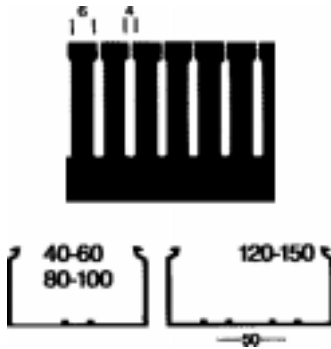

KAAPELIKOURU

Luja PVC-muovinen kaapelikouru kaapelien asentamiseksi siististi kojeistojen sisälle. Kiinnitetään ruuveilla alustaan kiinni. Kaapelit voidaan tuoda kourun sivusta ulos halutulta kohdalta katkaistavien hahlojen ansiosta. Kouru sisältää erillisen kannen, jolla saadaan kaapelit pysymään kourun sisällä ja samalla saadaan kojeistolle viimeistely ulkonäkö.

Väri: harmaa (RAL 7030)
Materiaali: itsestään sammuva PVC (class 1 UL94-V0)
Pakkaus: toimitetaan 2 metrin tankoina, laatikkokokoo taulukossa

TILNO	Tuotekuvaus	Korkeus (mm)	Leveys (mm)	Pakkaus (m)
20445242	Kaapelikouru, E13/4	40	25	2 / 60
20445243	Kaapelikouru, E8/4	40	40	2 / 48
20445244	Kaapelikouru, E4/4	40	60	2 / 40
20445262	Kaapelikouru, E7/4	60	25	2 / 40
20445263	Kaapelikouru, E5/4	60	40	2 / 36
20445264	Kaapelikouru, E9/4	60	60	2 / 32
20445265	Kaapelikouru, E6/4	60	80	2 / 36
20445266	Kaapelikouru, E17/4	60	100	2 / 24
20445282	Kaapelikouru, E14/4	80	25	2 / 48
20445283	Kaapelikouru, E15/4	80	40	2 / 36
20445284	Kaapelikouru, E11/4	80	60	2 / 36
20445285	Kaapelikouru, E12/4	80	80	2 / 24
20445286	Kaapelikouru, E19/4	80	100	2 / 24