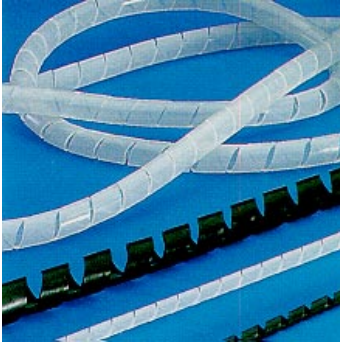

KAAPELIKOURU

Luja PVC-muovinen kaapelikouru kaapelien asentamiseksi siististi kojeistojen sisälle. Kiinnitetään ruuveilla alustaan kiinni. Kaapelit voidaan tuoda kourun sivusta ulos halutulta kohdalta katkaistavien hahlojen ansiosta. Kouru sisältää erillisen kannen, jolla saadaan kaapelit pysymään kourun sisällä ja samalla saadaan kojeistolle viimeistely ulkonäkö.

Väri: harmaa (RAL 7030)
Materiaali: itsestään sammuva PVC (class 1 UL94-V0)
Pakkaus: toimitetaan 2 metrin tankoina, laatikkokokoo taulukossa

TILNO	Tuotekuvaus	Korkeus (mm)	Leveys (mm)	Pakkaus (m)
20445242	Kaapelikouru, E13/4	40	25	2 / 60
20445243	Kaapelikouru, E8/4	40	40	2 / 48
20445244	Kaapelikouru, E4/4	40	60	2 / 40
20445262	Kaapelikouru, E7/4	60	25	2 / 40
20445263	Kaapelikouru, E5/4	60	40	2 / 36
20445264	Kaapelikouru, E9/4	60	60	2 / 32
20445265	Kaapelikouru, E6/4	60	80	2 / 36
20445266	Kaapelikouru, E17/4	60	100	2 / 24
20445282	Kaapelikouru, E14/4	80	25	2 / 48
20445283	Kaapelikouru, E15/4	80	40	2 / 36
20445284	Kaapelikouru, E11/4	80	60	2 / 36
20445285	Kaapelikouru, E12/4	80	80	2 / 24
20445286	Kaapelikouru, E19/4	80	100	2 / 24

SPIRAALIKOURU

Taipuisa spiraalimainen kouru, jossa valmiina teippikiinnitys. Harmaata polypropyleenia.

TILNO	Tuotekuvaus	Pituus (mm)	Halkaisija (mm)	Pakkaus (kpl)
20445020	Spiraalikouru, GMF-20T	500	20	60
20445030	Spiraalikouru, GMF-30T	500	30	36
20445040	Spiraalikouru, GMF-40T	500	40	24

Saatavana myös sivulta aukinaista **ZIPFLEX** -spiraalia, jossa on kätevä työkalu nopeaan avaamiseen ja sulkemiseen.

SUOJASPIRAALI

Johdinspiraalilla kiedotaan johtimet yhteen siistiksi nipuksi keskusvalmistuksessa sekä erilaisissa asennustöissä, joissa nipun paksuus voi vaihdella runsaastikin. Helppo ottaa yksittäisiä johtimia väliltä ulos.