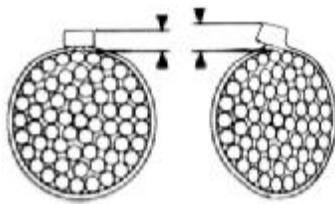

JOHDINSIDE, PANDUIT PLT

Vahva ja luotettava polyamidiside kaikkeen kiinnittämiseen vaaleana luonnonvärisenä tai mustana. Asennus käsin tai kiristystyökälulla. Saatavana myös eri materiaaleja ja muita malleja kuin perusmallit.

Panduit-siteiden etuja:

- täydellinen mallivalikoima
- jatkuva saatavuus
- luotettava toiminta
- harkitut yksityiskohdat
- korkea laatu ja kestävyys

TILNO vaalea	TILNO musta	Tuotekuvaus	Pituus (mm)	Leveys (mm)	Pakkaus (kpl)
30310011	30310111	Johdinside, PLT1M	99	2,5	1000
30310012	30310112	Johdinside, PLT1,5M	142	2,5	1000
30310013	30310113	Johdinside, PLT2M	203	2,5	1000
30310021	30310121	Johdinside, PLT1,5I	142	3,6	1000
30310022	30310122	Johdinside, PLT2I	203	3,6	1000
30310023	30310123	Johdinside, PLT3I	290	3,6	1000
30310024		Johdinside, PLT4I	311	3,6	1000
30310032	30310132	Johdinside, PLT2S	188	4,8	1000
30310033	30310133	Johdinside, PLT3S	292	4,8	1000
30310034	30310134	Johdinside, PLT4S	368	4,8	1000
30310044	30310144	Johdinside, PLT4H	368	7,6	250
	30310145	Johdinside, PLT5H	450	9,0	250
30310048	30310148	Johdinside, PLT8H	779	9,0	100
	30310155	Johdinside, PLT5EH	510	12,7	100
	30310156	Johdinside, PLT6EH	563	12,7	100

Johdinside teräskielellä, Panduit BT

TILNO vaalea	TILNO musta	Tuotekuvaus	Pituus (mm)	Leveys (mm)	Pakkaus (kpl)
	30315111	Johdinside, BT1M	102	2,4	1000
	30315121	Johdinside, BT1,5I	155	3,6	1000
	30315122	Johdinside, BT2I	203	3,6	1000
	30315123	Johdinside, BT3I	282	3,6	1000
	30315130	Johdinside, BT2S	203	4,7	1000
	30315134	Johdinside, BT4S	366	4,7	1000

SST-side soveltuu erinomaisesti pyöreiden nippujen ja esineiden päälle.

Johdinnippuside, Panduit SST

TILNO vaalea	TILNO musta	Tuotekuvaus	Pituus (mm)	Leveys (mm)	Pakkaus (kpl)
30310212	30310312	Johdinside, SST1,5M	140	2,5	1000
30310223	30310323	Johdinside, SST3I	279	3,6	1000
30310233	30310333	Johdinside, SST3S	279	4,6	1000
30310234	30310334	Johdinside, SST4S	381	4,6	1000