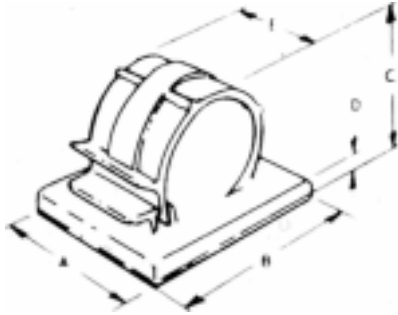

JOHDINKIINNIKE ZT

ZT-johdinkiinnike

Valmiilla tarrakiinnityksellä varustetut pikalukittavat ja avattavat johdinkiinnikkeet. UL-hyväksytyt. Käyttölämpötila max. 65°C. Materiaali harmaa polyamidi, tilauksesta myös musta polypropyleeni.

TILNO	Tuotekuvaus	Halkaisija (mm)	Vetolujuus (kg)
30210001	Johdinkiinnike, ZT-188-S	5,2	0,3
30210002	Johdinkiinnike, ZT-250-S	6,2	0,5
30210003	Johdinkiinnike, ZT-375-S	9,0	0,6
30210005	Johdinkiinnike, ZT-500-S	13,0	0,7
30210006	Johdinkiinnike, ZT-625-S	16,0	1,0
30210007	Johdinkiinnike, ZT-750-S	20,0	1,1
30210010	Johdinkiinnike, ZT-1000-S	28,0	2,5
30210015	Johdinkiinnike, ZT-1500-S	38,0	4,0

JOHDINKIINNIKE TC

Perinteinen seinäänlyötävä johdinkiinnike.

TILNO	Tuotekuvaus	Halkaisija (mm)	Pakkaus (kpl)
30210501	Johdinkiinnike, TC 3-5	3-5	100
30210502	Johdinkiinnike, TC 5-7	5-7	100
30210503	Johdinkiinnike, TC 7-10	7-10	100
30210504	Johdinkiinnike, TC 10-14	10-14	100
30210505	Johdinkiinnike, TC 14-20	14-20	100

JOHDINSIDEANKKURIT, PANDUIT

Monipuoliset ja pitävät johdinsiteiden kiinnitysankkurit.

ABM-ankkurit: muovia, luonnonkumiperusteinen liimatarra
TM-ankkurit: muovia, kiinnitysreikä ruuvia tai niittiä varten
MCMS-ankkuri: metallia, painetaan levyn reunaan kiinni

TILNO	Tuotekuvaus	Sideleveys max. (mm)	Koko (mm)	Kiinnitys	Pakkaus (kpl)
30220110	Johdinsideankkuri, ABMM-A	4	19 x 19	tarra	500
30220120	Johdinsideankkuri, ABMS-A	5	29 x 29	tarra	500
30220221	Johdinsideankkuri, TM2-S6	5	15 x 9	ruuvi M3	1000
30220222	Johdinsideankkuri, TM2-S8	5	15 x 9	ruuvi M4	1000
30220231	Johdinsideankkuri, TM3-S8	8	22 x 16	ruuvi M4	1000
30220253	Johdinsideankkuri, TMEH-S25	13	42 x 19	ruuvi M6	100
30220300	Johdinsideankkuri, MCMS-12	5	22 x 14	painettava	100