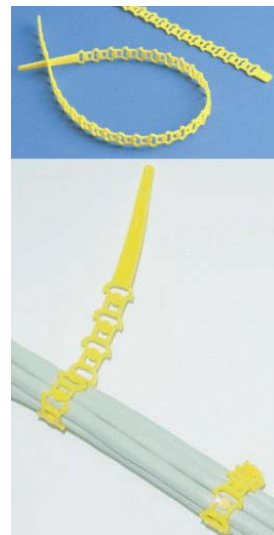

JOHDINSITEET

Panduit PLT on vahva ja luotettava polyamidiside kaikkeen kiinnittämiseen vaalea-
na luonnonvärisenä tai mustana. Asennus käsin tai kiristystyökälulla. Saatavana myös
eri materiaaleja ja muita malleja kuin perusmallit.

Panduit-siteiden etuja:

- täydellinen malli-
valikoima
- jatkuva saatavuus
- luotettava toiminta
- harkitut yksityiskohdat
- korkea laatu ja kestä-
vyys

Johdinside teräskielellä, Panduit BT

TILNO vaalea	TILNO musta	Tuotekuvaus	Pituus (mm)	Leveys (mm)	Pakk. (kpl)
-	30315111	Johdinside, BT1M	102	2,4	1000
-	30315121	Johdinside, BT1,5l	155	3,6	1000
-	30315122	Johdinside, BT2l	203	3,6	1000
-	30315123	Johdinside, BT3l	282	3,6	1000
-	30315130	Johdinside, BT2S	203	4,7	1000
-	30315134	Johdinside, BT4S	366	4,7	1000

CADDY MILLE TIE™

Caddy Mille Tie™ Johdinside tietoverkkoasennuksiin

Tietoverkkokaapeleiden niputtamiseen suunniteltu joustava nippuside. Avattava nippuside, jonka pituus hyödynnettävissä viimeiseen häntään asti. LSZH väri keltainen.

TILNO	Tuotekuvaus
30310801	Johdinside, Mille Tie 309 mm x 9 mm

30310801

TARRAKAAPELISIDE (VELCRO®)

Kätevä tarranauhalla varustettu johdinside, jolla voidaan niputtaa kaapeleita helposti yhteen ja käyttää kaapeliohjureina.