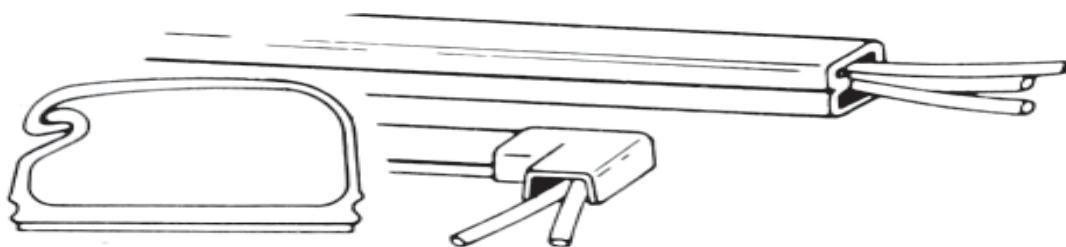

Erico Caddy kaapelikiinnikkeillä kiinnität teräsrakenteisiin kaapelit, kaapeliputket, valaisimet, yms. Uutuutena Cable Cat® kiinnikesarja tietoverkkokaapeleille. Pyydä tuoteluettelot.

LIIMAKOURUT

Monipuolinen johtokouru kaapelien huoneasennuksiin valmiilla teippikiinnityksellä. Erinomainen jälkiasennuksiin.

Koko: Kolme eri kokoa, pituus 2 metriä
Väri: Valkoinen, tilauksesta beige, harmaa tai musta
Pakkaus: 20 kpl/pakkaus, varastomalleja myös yksittäin

20470101

20470201

20470301

20470401

20470501

TILNO:	Tuotekuvaus:	Pituus (mm)	Korkeus (mm)	Leveys (mm)
20470001	Johtokouru LD-3, valkoinen	2000	11,7	19,6
20470002	Johtokouru LD-5, valkoinen	2000	15,2	25,7
20470003	Johtokouru LD-10, valk.	2000	23,9	38,4