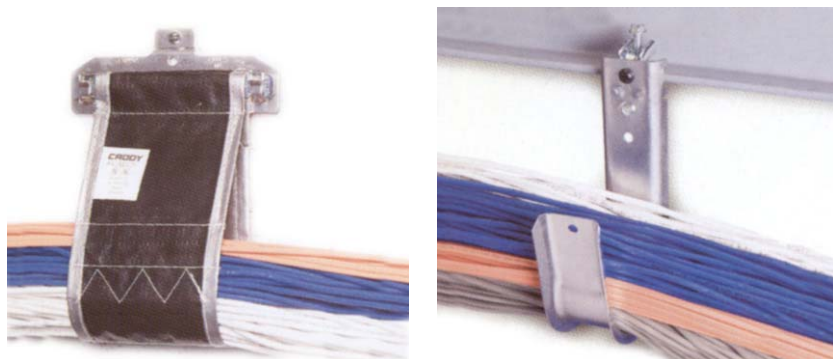

CADDY MILLE TIE™

Caddy Mille Tie™ Johdinside tietoverkkoasennuksiin

Tietoverkkokaapeleiden niputtamiseen suunniteltu joustava nippuside. Avattava nippuside, jonka pituus hyödynnettävissä viimeiseen häntään asti. LSZH väri keltainen.

TILNO	Tuotekuvaus
30310801	Johdinside, Mille Tie 309 mm x 9 mm

TARRAKAAPELISIDE (VELCRO®)

Kätevä tarranauhalla varustettu johdinside, jolla voidaan niputtaa kaapeleita helposti yhteen ja käyttää kaapeliohjureina.

TILNO	Tuotekuvaus
60120200	Tarrakaapeliside, HLT2I musta 20 cm
60120202	Tarrakaapeliside, HLT3I musta 30 cm

KAAPELIKIINNIKKEET, ERICO CADDY®

Erico Caddy kaapelikiinnikkeillä kiinnität teräsrakenteisiin kaapelit, kaapeliputket, valaisimet, yms. Uutuutena Cable Cat® kiinnikesarja tietoverkkokaapeleille. Pyydä tuoteluettelot.